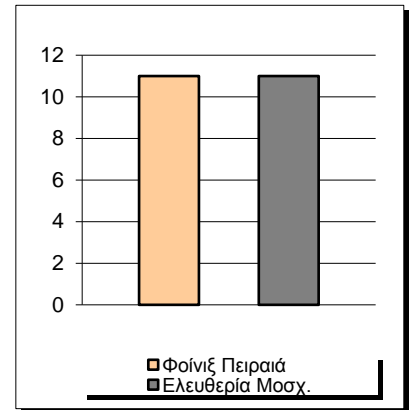

Starters - Subs ratio

Fastbreak Pts

Turnover Pts

Second Chance Pts

Possessions

Notes

Ο Φοίνιξ Πειραιά είχε 101 κατοχές
 εκ των οποίων κατέληξαν: 61 σε σουτ
 16 σε λάθος
 και 24 σε κερδ. φάουλ

GRAPHIC STATS

SCORE EVOLUTION

SCORE DIFFERENCE

LARGEST SCORING RUN

LARGEST LEAD