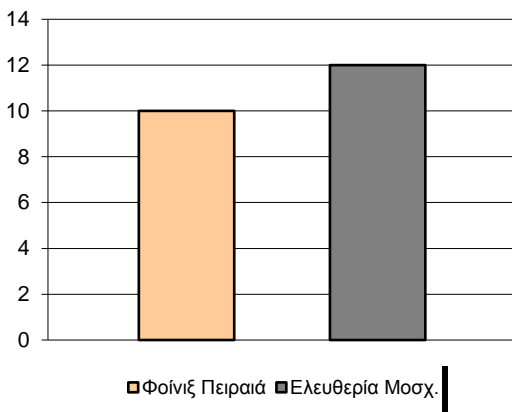

Starters - Subs ratio

Fastbreak Pts

Turnover Pts

Second Chance Pts

Possessions

Notes

Ο Φοίνιξ Πειραιά είχε 101 κατοχές
 εκ των οποίων κατέληξαν: 61 σε σουτ
 16 σε λάθος
 και 24 σε κερδ. φάουλ

GRAPHIC STATS

SCORE EVOLUTION

SCORE DIFFERENCE

LARGEST SCORING RUN

LARGEST LEAD