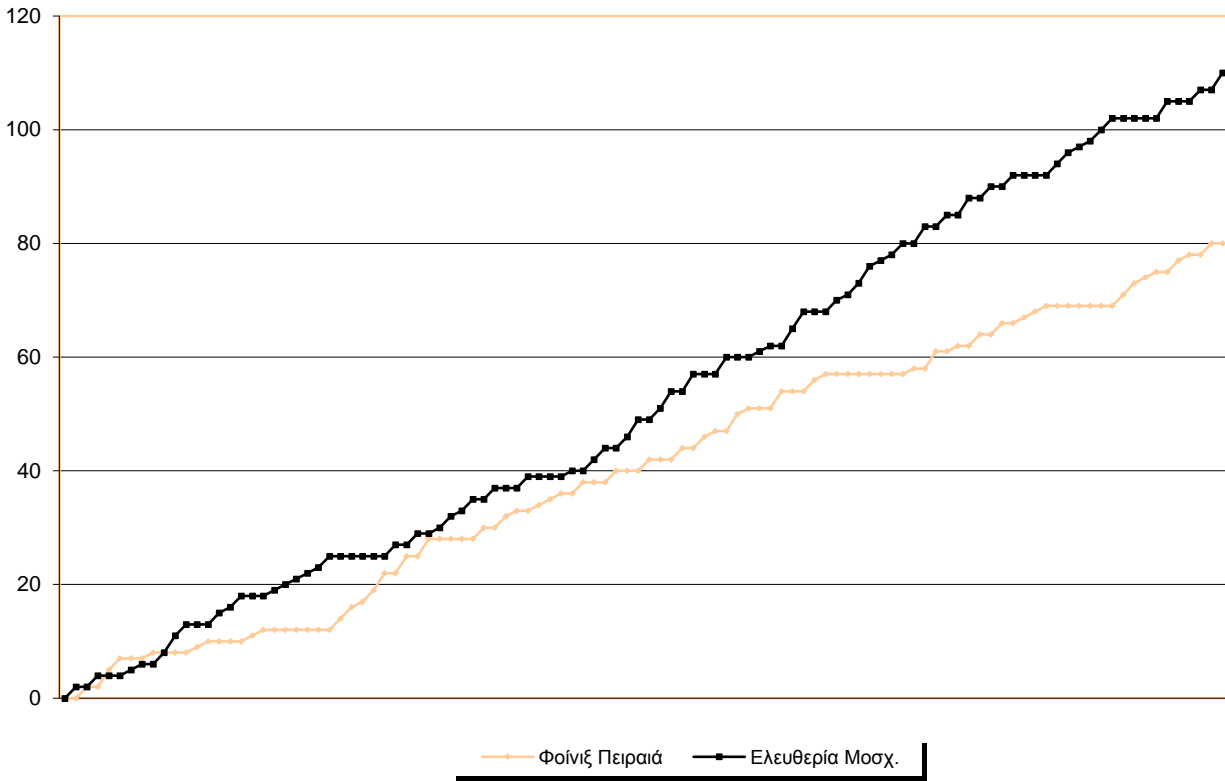

Starters - Subs ratio

Fastbreak Pts

Turnover Pts

Second Chance Pts

Possessions

Notes

Ο Φοίνιξ Πειραιά είχε 101 κατοχές
 εκ των οποίων κατέληξαν: 61 σε σουτ
 16 σε λάθος
 και 24 σε κερδ. φάουλ

GRAPHIC STATS

SCORE EVOLUTION

SCORE DIFFERENCE

LARGEST SCORING RUN

LARGEST LEAD