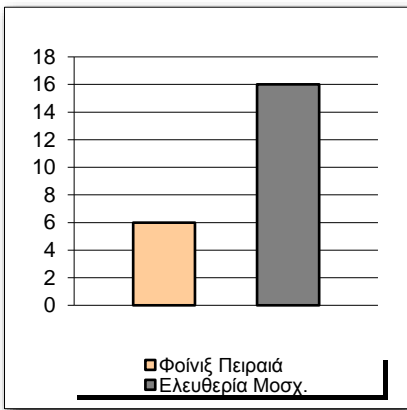

Starters - Subs ratio

Fastbreak Pts

Turnover Pts

Second Chance Pts

Possessions

Notes

Ο Φοίνιξ Πειραιά είχε 101 κατοχές
 εκ των οποίων κατέληξαν: 61 σε σουτ
 16 σε λάθος
 και 24 σε κερδ. φάουλ

GRAPHIC STATS

SCORE EVOLUTION

SCORE DIFFERENCE

LARGEST SCORING RUN

LARGEST LEAD