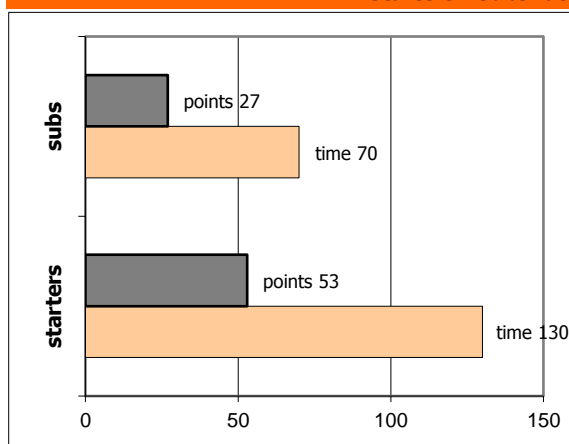

75%	18 / 24	FT	21 / 29	72%
65%	28 / 43	2FG	19 / 39	49%
36%	12 / 33	3FG	7 / 22	32%
42	27 - 15	Rb	22 - 12	34
	10	Tu	16	

Referees: Χρόνης, Καμαριδης

By Quarter	1	2	3	4
Ελευθερία Μοσχ.	25	24	36	25
Φοιnikας Πειραια	12	28	21	19

End of Quarter	1	2	3	4
Ελευθερία Μοσχ.	25	49	85	110
Φοιnikας Πειραια	12	40	61	80

Φοιnikας Πειραια

Coach: Π. Ζεβουλακος

Fastbreaks: 3 / 3

#	Player	Time (min)	Pts	Ft	2Fg	3Fg	+/-	Rbs		As	St	Tu	Bl	Fouls		Eff	
								de	of					dr	co		
31	Σίνης Ι.	13	8	2 / 2	0 / 4	2 / 2	-15	0	2	0	0	2	1	1	1	5	
5	0	0	0	0 / 0	0 / 0	0 / 0	0	0	0	0	0	0	0	0	0	-	
6	Γαβριλης Σπ.	38	19	8 / 13	4 / 8	1 / 3	-24	5	3	4	1	5	1	8	2	17	
77	Αναστασόπουλος Αν.	27	14	4 / 5	2 / 4	2 / 7	-34	2	1	1	0	3	0	4	4	7	
8	Σταμίρης Σπ.	20	15	1 / 1	7 / 8	0 / 0	-10	3	2	1	0	2	1	2	5	19	
9	0	0	0	0 / 0	0 / 0	0 / 0	0	0	0	0	0	0	0	0	0	-	
10	Πασπαλάς Μ.	25	3	3 / 4	0 / 1	0 / 2	-17	3	2	3	2	0	0	3	1	9	
11	Αδράμης Στ.	30	5	0 / 0	1 / 5	1 / 5	-20	3	0	4	1	1	0	1	2	4	
12	0	0	0	0 / 0	0 / 0	0 / 0	0	0	0	0	0	0	0	0	0	-	
13	Παπαδάκης Κ.	34	14	3 / 4	4 / 6	1 / 3	-23	2	0	2	0	1	0	4	1	12	
14	0	0	0	0 / 0	0 / 0	0 / 0	0	0	0	0	0	0	0	0	0	-	
15	Γλυκόπουλος Κ.	13	2	0 / 0	1 / 3	0 / 0	-7	4	1	0	0	0	0	1	5	5	
	Team							0	1			2		0	0		
	1st quarter		12	5 / 6	2 / 8	1 / 4		5	3	3	3	9	1	6	7	8	
	2nd quarter		28	5 / 7	7 / 10	3 / 5		7	2	8	0	5	1	7	5	34	
	3rd quarter		21	4 / 7	4 / 10	3 / 6		5	3	2	0	0	1	6	6	20	
	4th quarter		19	7 / 9	6 / 11	0 / 7		5	4	2	1	2	0	5	3	15	
	Final Stats		200	80	21 / 29	19 / 39	7 / 22	##	22	12	15	4	16	3	24	21	77
				72%	49%	32%		34									

Ελευθερία Μοσχ.

Coach: Γ. Σίμος

#	Player	Pts	-	3s
4	Κρεμαστούλης Σ.	11	-	3
5	Γκόντγουιν	13	-	2
6	Γεωργιάδης Σ.	2	-	0
7	Δέλλιος Ν.	4	-	0
16	Κολοψώτης Γ.	5	-	0
19	Κατσογιάννης Δ.	10	-	0
10	Γιαμπάνης Γ>	14	-	0
1	Ογκμπέντε Φ.	11	-	1
17	Μπαφός Ρ.	2	-	0
31	Ματσούκης Δ.	38	-	6
14	Κούσης Τ.	0	-	0
15	Νικολόπουλος Π.	0	-	0

Starters - Subs ratio