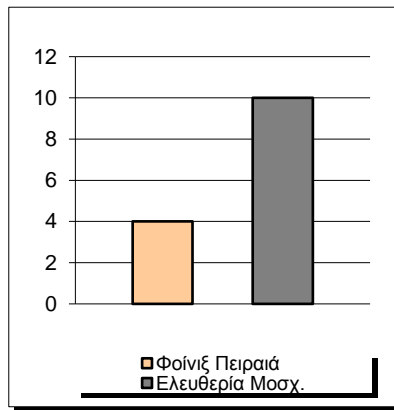

Starters - Subs ratio

Fastbreak Pts

Turnover Pts

Second Chance Pts

Possessions

Notes

Ο Φοίνιξ Πειραιά είχε 101 κατοχές
 εκ των οποίων κατέληξαν: 61 σε σουτ
 16 σε λάθος
 και 24 σε κερδ. φάουλ

GRAPHIC STATS

SCORE EVOLUTION

SCORE DIFFERENCE

LARGEST SCORING RUN

LARGEST LEAD