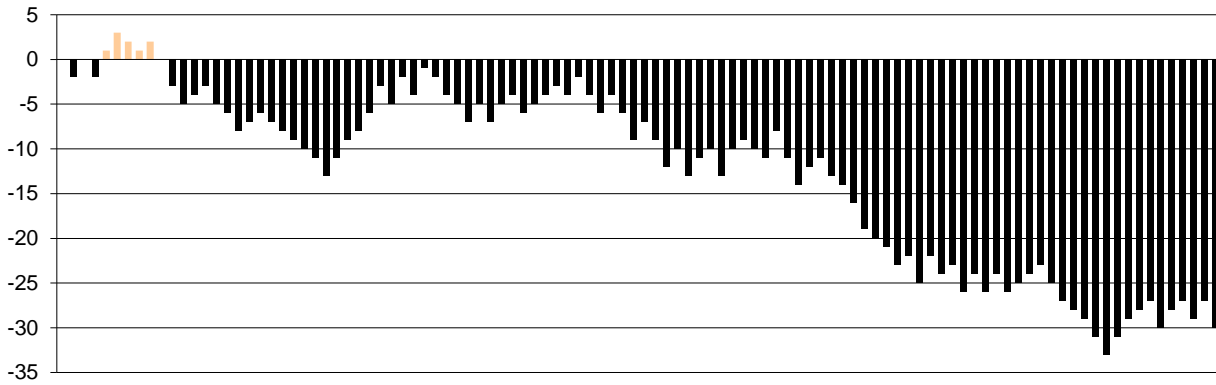

Starters - Subs ratio

Fastbreak Pts

Turnover Pts

Second Chance Pts

Possessions

Notes

Ο Φοίνιξ Πειραιά είχε 101 κατοχές
 εκ των οποίων κατέληξαν: 61 σε σουτ
 16 σε λάθος
 και 24 σε κερδ. φάουλ

GRAPHIC STATS

SCORE EVOLUTION

SCORE DIFFERENCE

LARGEST SCORING RUN

LARGEST LEAD